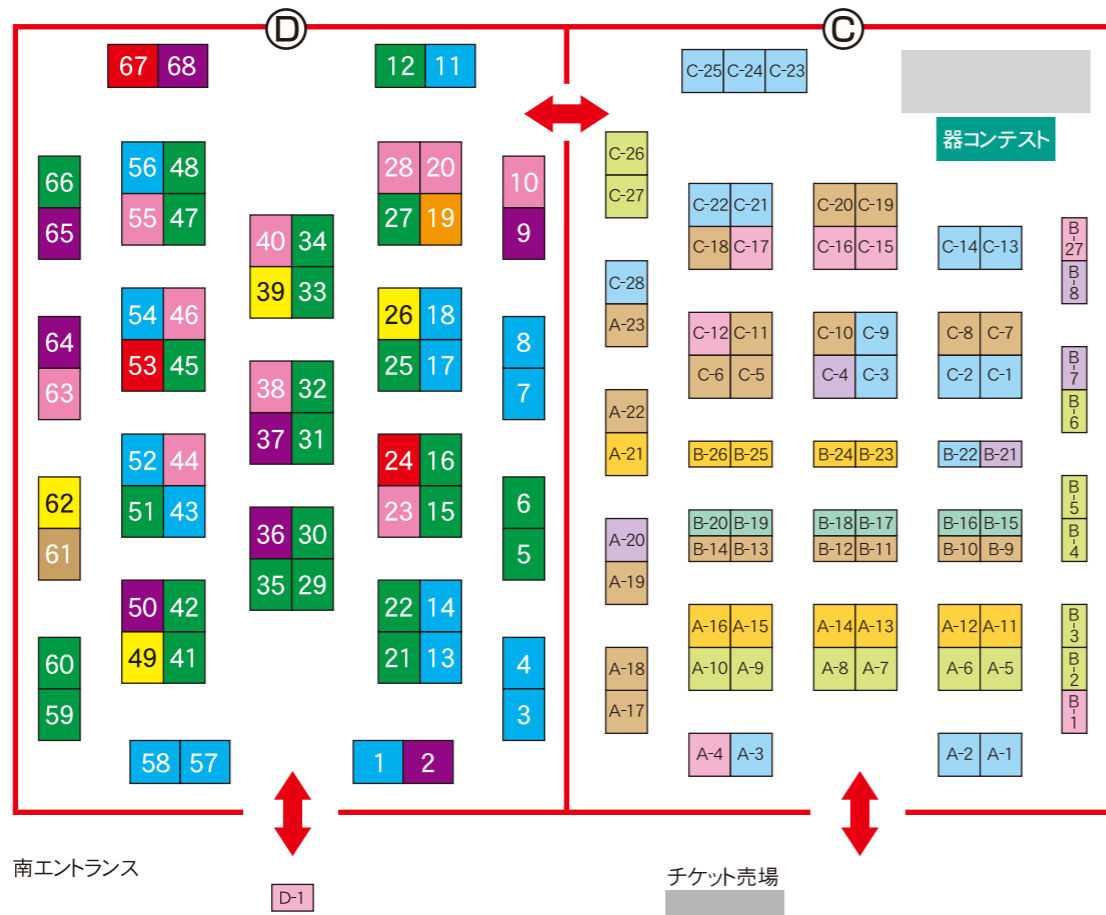

1	福岡	衣料・洋服
		生活雑貨のBISES(ビス)
2	佐賀	布地・生地
		コロポックル
3	福岡	衣料・洋服
		Happy Dot ~linenと資材のお店~
4	福岡	衣料・洋服
		ivory space&garden
5	福岡	雑貨
		hana*
6	熊本	雑貨
		アトリエ Yurika アトリエ Fukiko
7	熊本	衣料・洋服
		M's toco
8	佐賀	衣料・洋服
		手作り&雑貨のお店 MAJA
9	熊本	布地・生地
		Little Ann's
10	長崎	木工・家具
		BECASSINE
11	福岡	衣料・洋服
		Cotton&Linen フルール
12	熊本	雑貨
		きると屋スノーブレーク
13	長崎	衣料・洋服
		手作り布小物の店 Suzumaru.
14	熊本	衣料・洋服
		MALUN*Apricot* MOSAmosa
15	福岡	雑貨
		hirondelle&rose rapin
16	熊本	雑貨
		Chara
17	熊本	衣料・洋服
		Shy_mama
18	熊本	衣料・洋服
		Rat-tat(ラタタット)
19	東京	素材・パーツ
		自由が丘アンティークス
20	宮崎	木工・家具
		shabby 03
21	熊本	雑貨
		アトリエ Green Sea
22	熊本	雑貨
		♡Lovelyday♡
23	熊本	木工・家具
		マルソウ工房&clue.
24	福岡	その他
		Ons' Leather Craft
25	熊本	雑貨
		みてみてみて
26	福岡	アクセサリ
		Tear.drop
27	福岡	雑貨
		K☆CRAFT
28	福岡	木工・家具
		カントリー家具&雑貨 アイディエフ